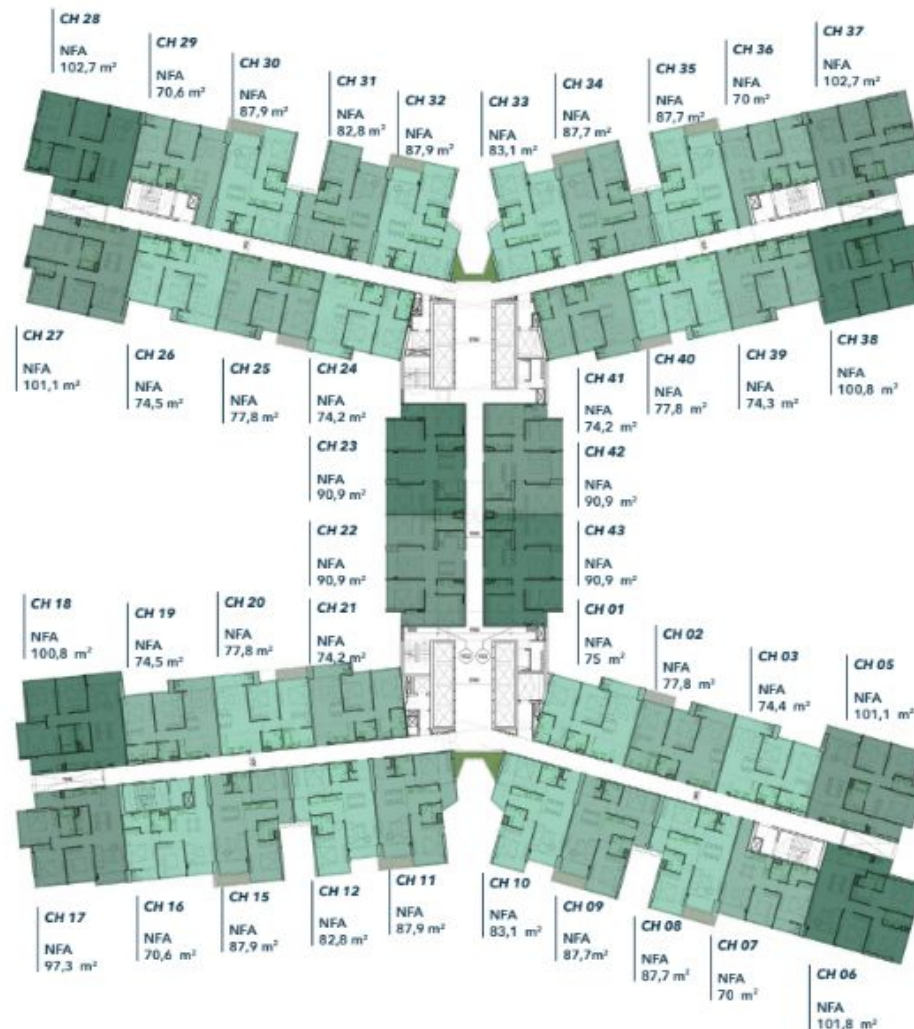

MẶT BẰNG TẦNG 6, 10

Căn hộ 2 phòng ngủ

Căn hộ 3 phòng ngủ