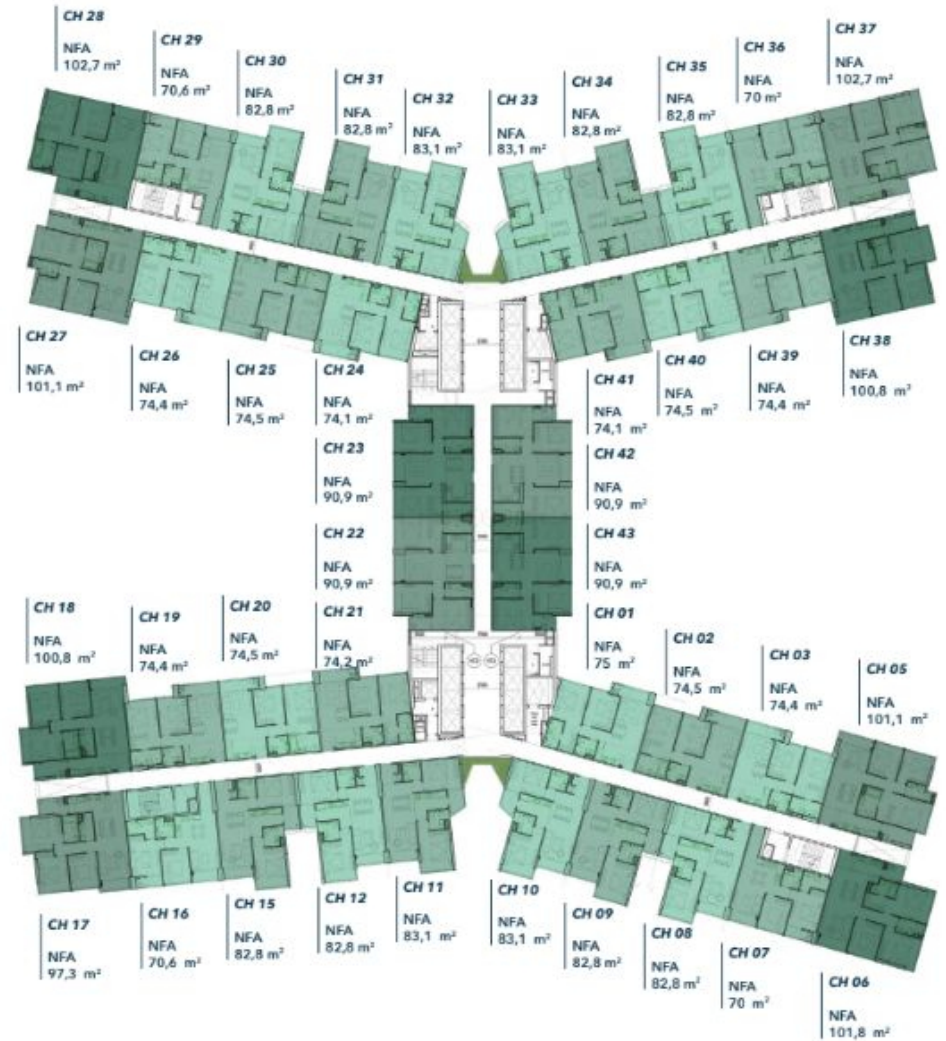

MẶT BẰNG TẦNG 5A, 5, 7, 9, 11

Căn hộ 2 phòng ngủ

Căn hộ 3 phòng ngủ