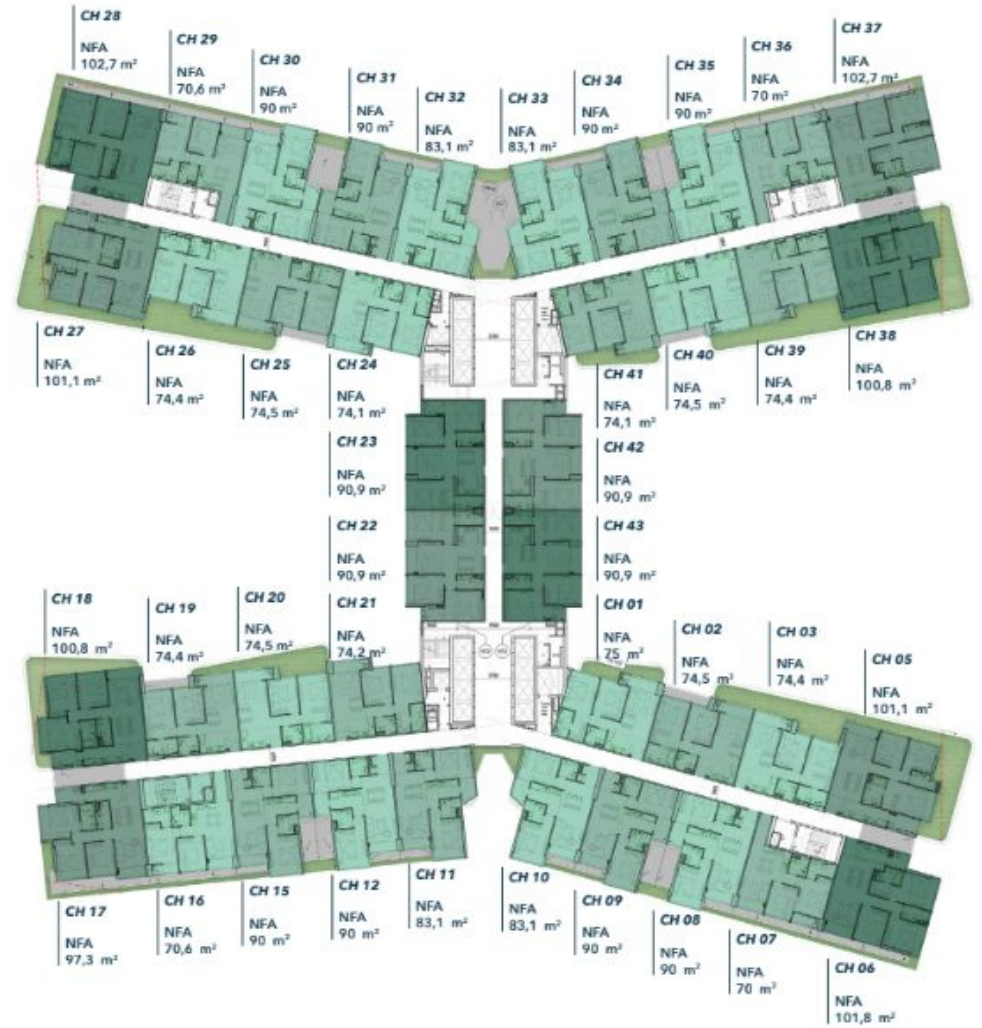

SUNSHINE RIVER PARK

MẶT BẰNG TẦNG 3

Căn hộ 2 phòng ngủ

Căn hộ 3 phòng ngủ