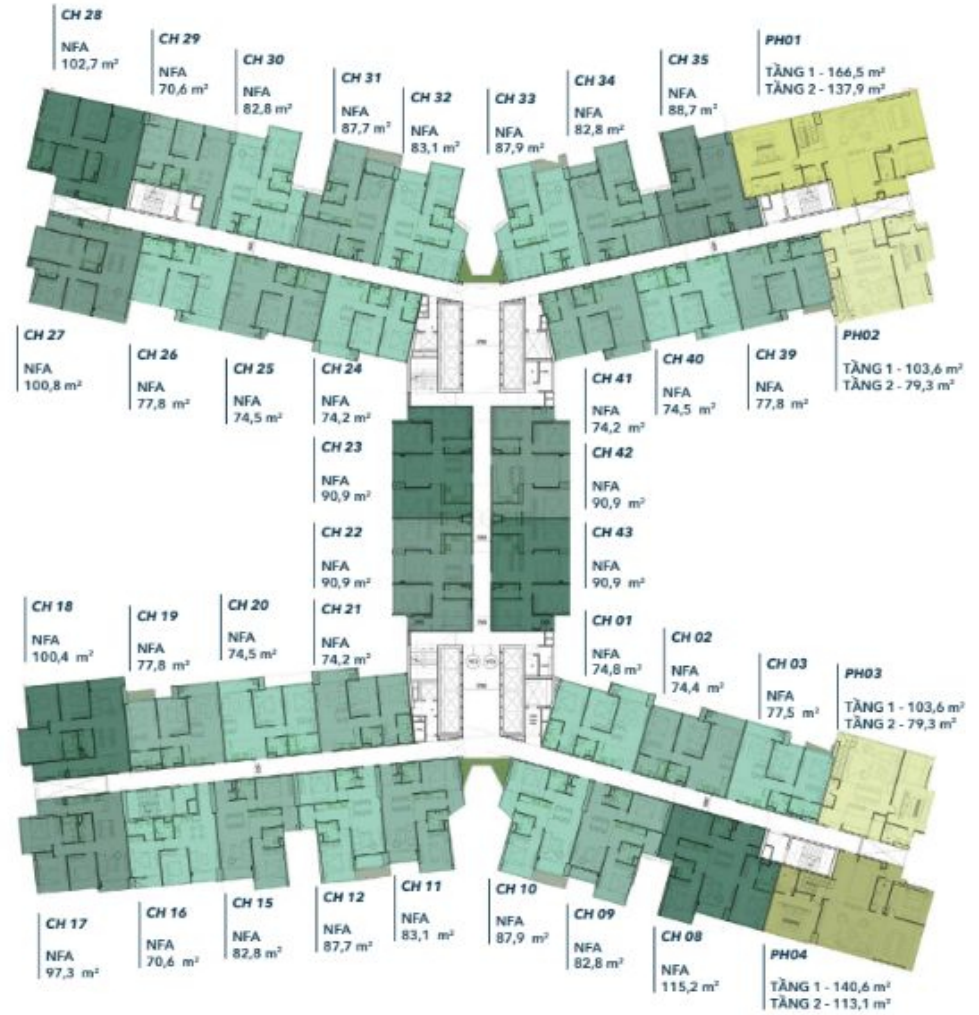

MẶT BẰNG TẦNG 24

- Căn hộ 2 phòng ngủ
- Căn hộ 3 phòng ngủ
- PENTHOUSE 3 phòng ngủ
- PENTHOUSE 5 phòng ngủ