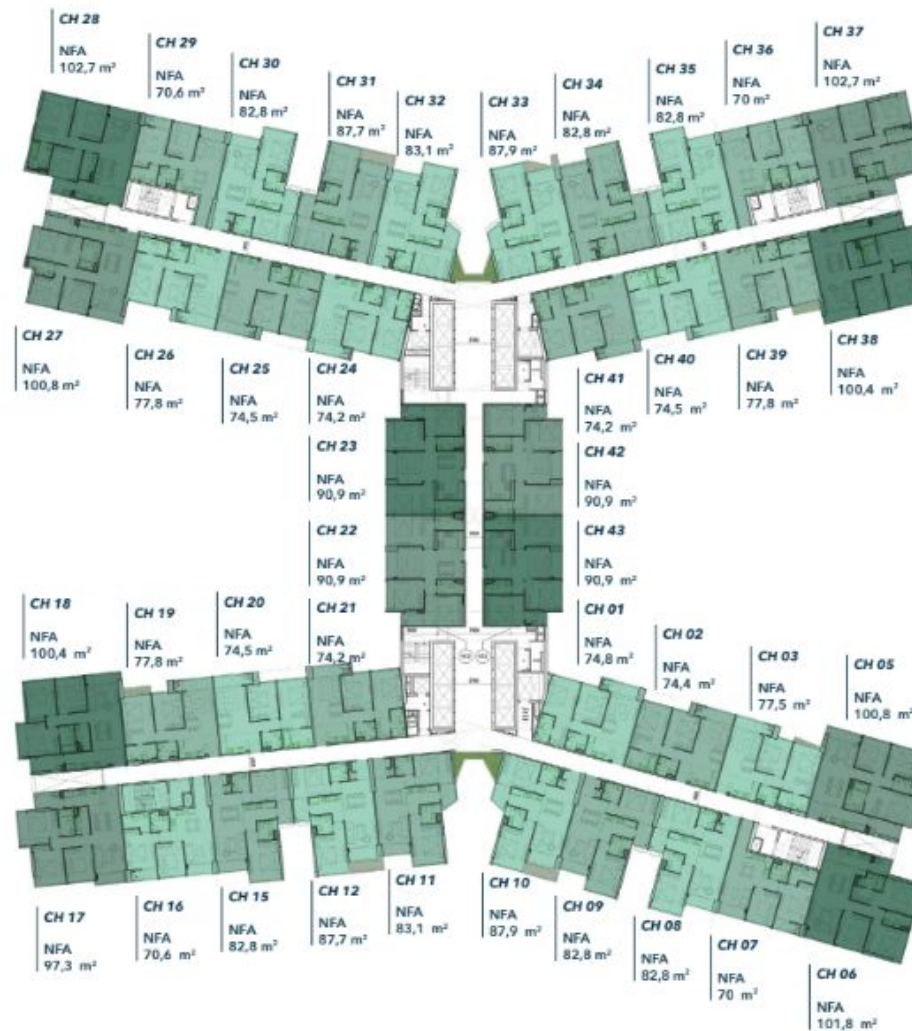

MẶT BẰNG TẦNG 8, 12

Căn hộ 2 phòng ngủ

Căn hộ 3 phòng ngủ