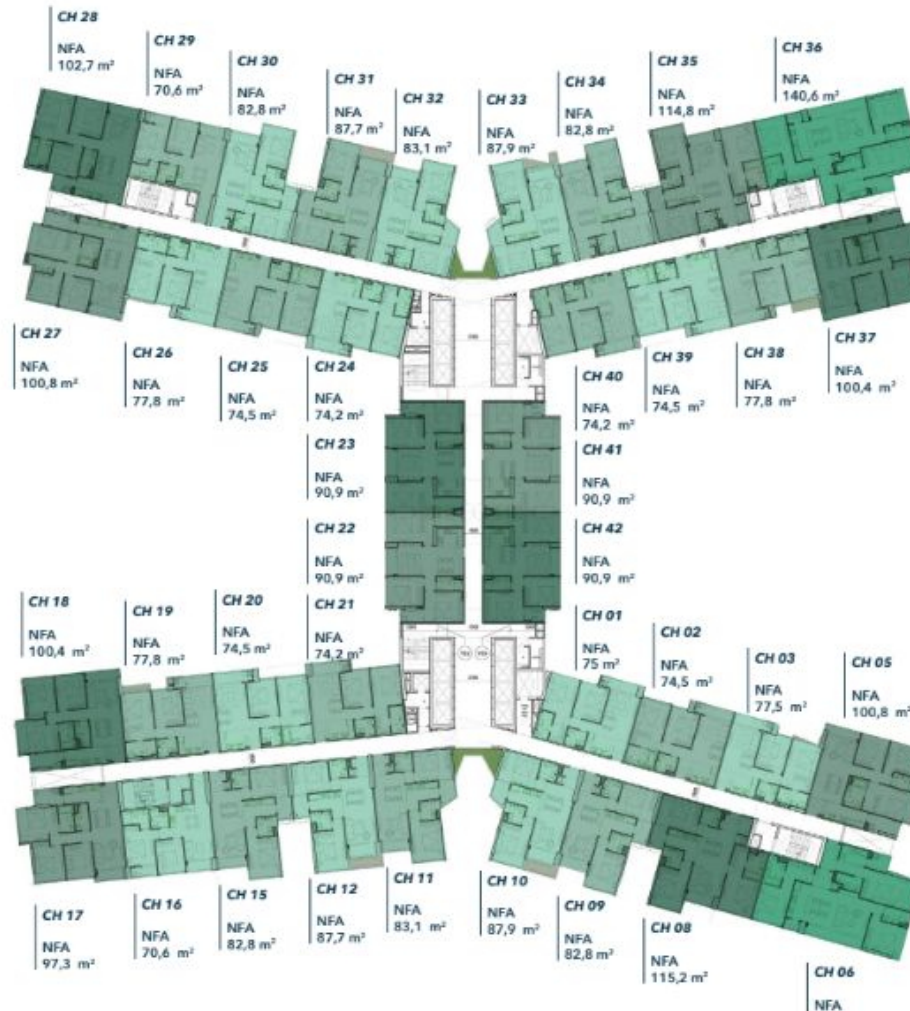

SUNSHINE RIVER PARK

MẶT BẰNG TẦNG 16, 20

Căn hộ 2 phòng ngủ

Căn hộ 3 phòng ngủ

Căn hộ Dual Key 3 phòng ngủ